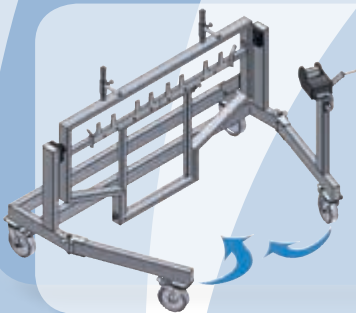

Innovation und Technik

Kontaktieren Sie uns!

Wir beraten Sie gerne, um gemeinsam die beste Lösung für Sie zu finden.

Feistmantl Cleaning Systems GmbH

Fiecht-Au 31 / A-6134 Vomp
Tel.: +43 (0)5242 908 20 / Fax.: +43 (0)5242 908 20 51
Email: office@feistmantl.com / www.feistmantl.com