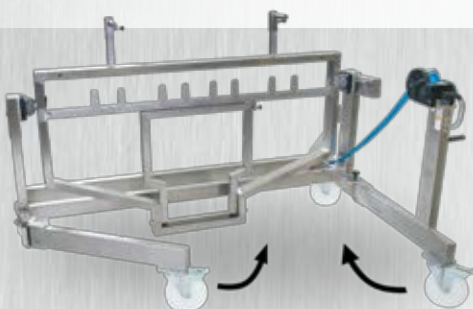

Die Arbeitserleichterung zum anheben und kippen der verschiedenen Behälter

- Aus hochwertigen Materialien hergestellt - Volledelstahl
- Normgerechte Behälteraufnahme - MGB 2+4 Rad Behälter von 60l-1100l
- Professionelle Sicherheitswinde
- Gestell zusammenklappbar - platzsparend und jederzeit transportfähig
- Lenkrollen mit Feststellbremse - mobil

Der Vorteil für Sie und ihre Mitarbeiter!

- Ergonomische Gestaltung des Arbeitsplatzes
- einfache, mühelose Bedienung
- auch für leistungsgeminderte Mitarbeiter/-innen geeignet
- Anbringen bzw. Abnehmen des Behälters mit nur einem Handgriff
- Aufwertung des Arbeitsplatzes und höherer Arbeitsschutz

Rostfreier
Volledelstahl

Hoher
Arbeitsschutz

Müheles transportierbar

Die MKV kann einfach zusammengeklappt werden und dann auf den ihren Rollen weitertransportiert werden. Durch ihr kompaktes Design, kann sie auch überall gelagert werden, ohne viel Platz in Anspruch zu nehmen.