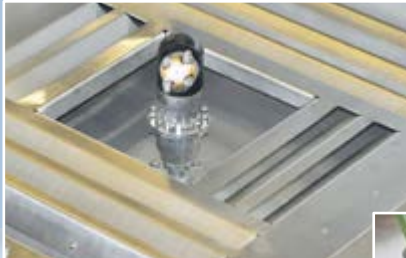

Kontaktieren Sie uns!

Wir beraten Sie gerne, um gemeinsam die beste Lösung für Sie zu finden.

Feistmantl Cleaning Systems GmbH

Fiecht-Au 31 / A-6134 Vomp

Tel. +43 (0)5242 908 20 / Fax +43 (0)5242 908 20 4

E-mail: office@feistmantl.com / www.feistmantl.com