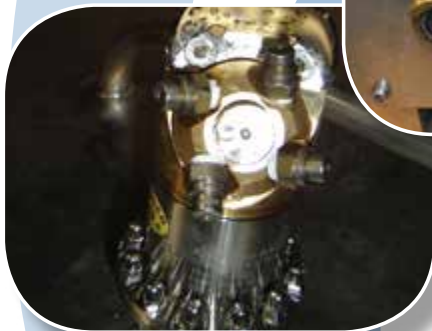

Kontaktieren Sie uns!

Wir beraten Sie gerne, um gemeinsam die beste Lösung für Sie zu finden.

Feistmantl Cleaning Systems GmbH

Fiecht-Au 31 / A-6134 Vomp
Tel.: +43 (0)5242 908 20 / Fax.: +43 (0)5242 908 20 4
Email: office@feistmantl.com / www.feistmantl.com